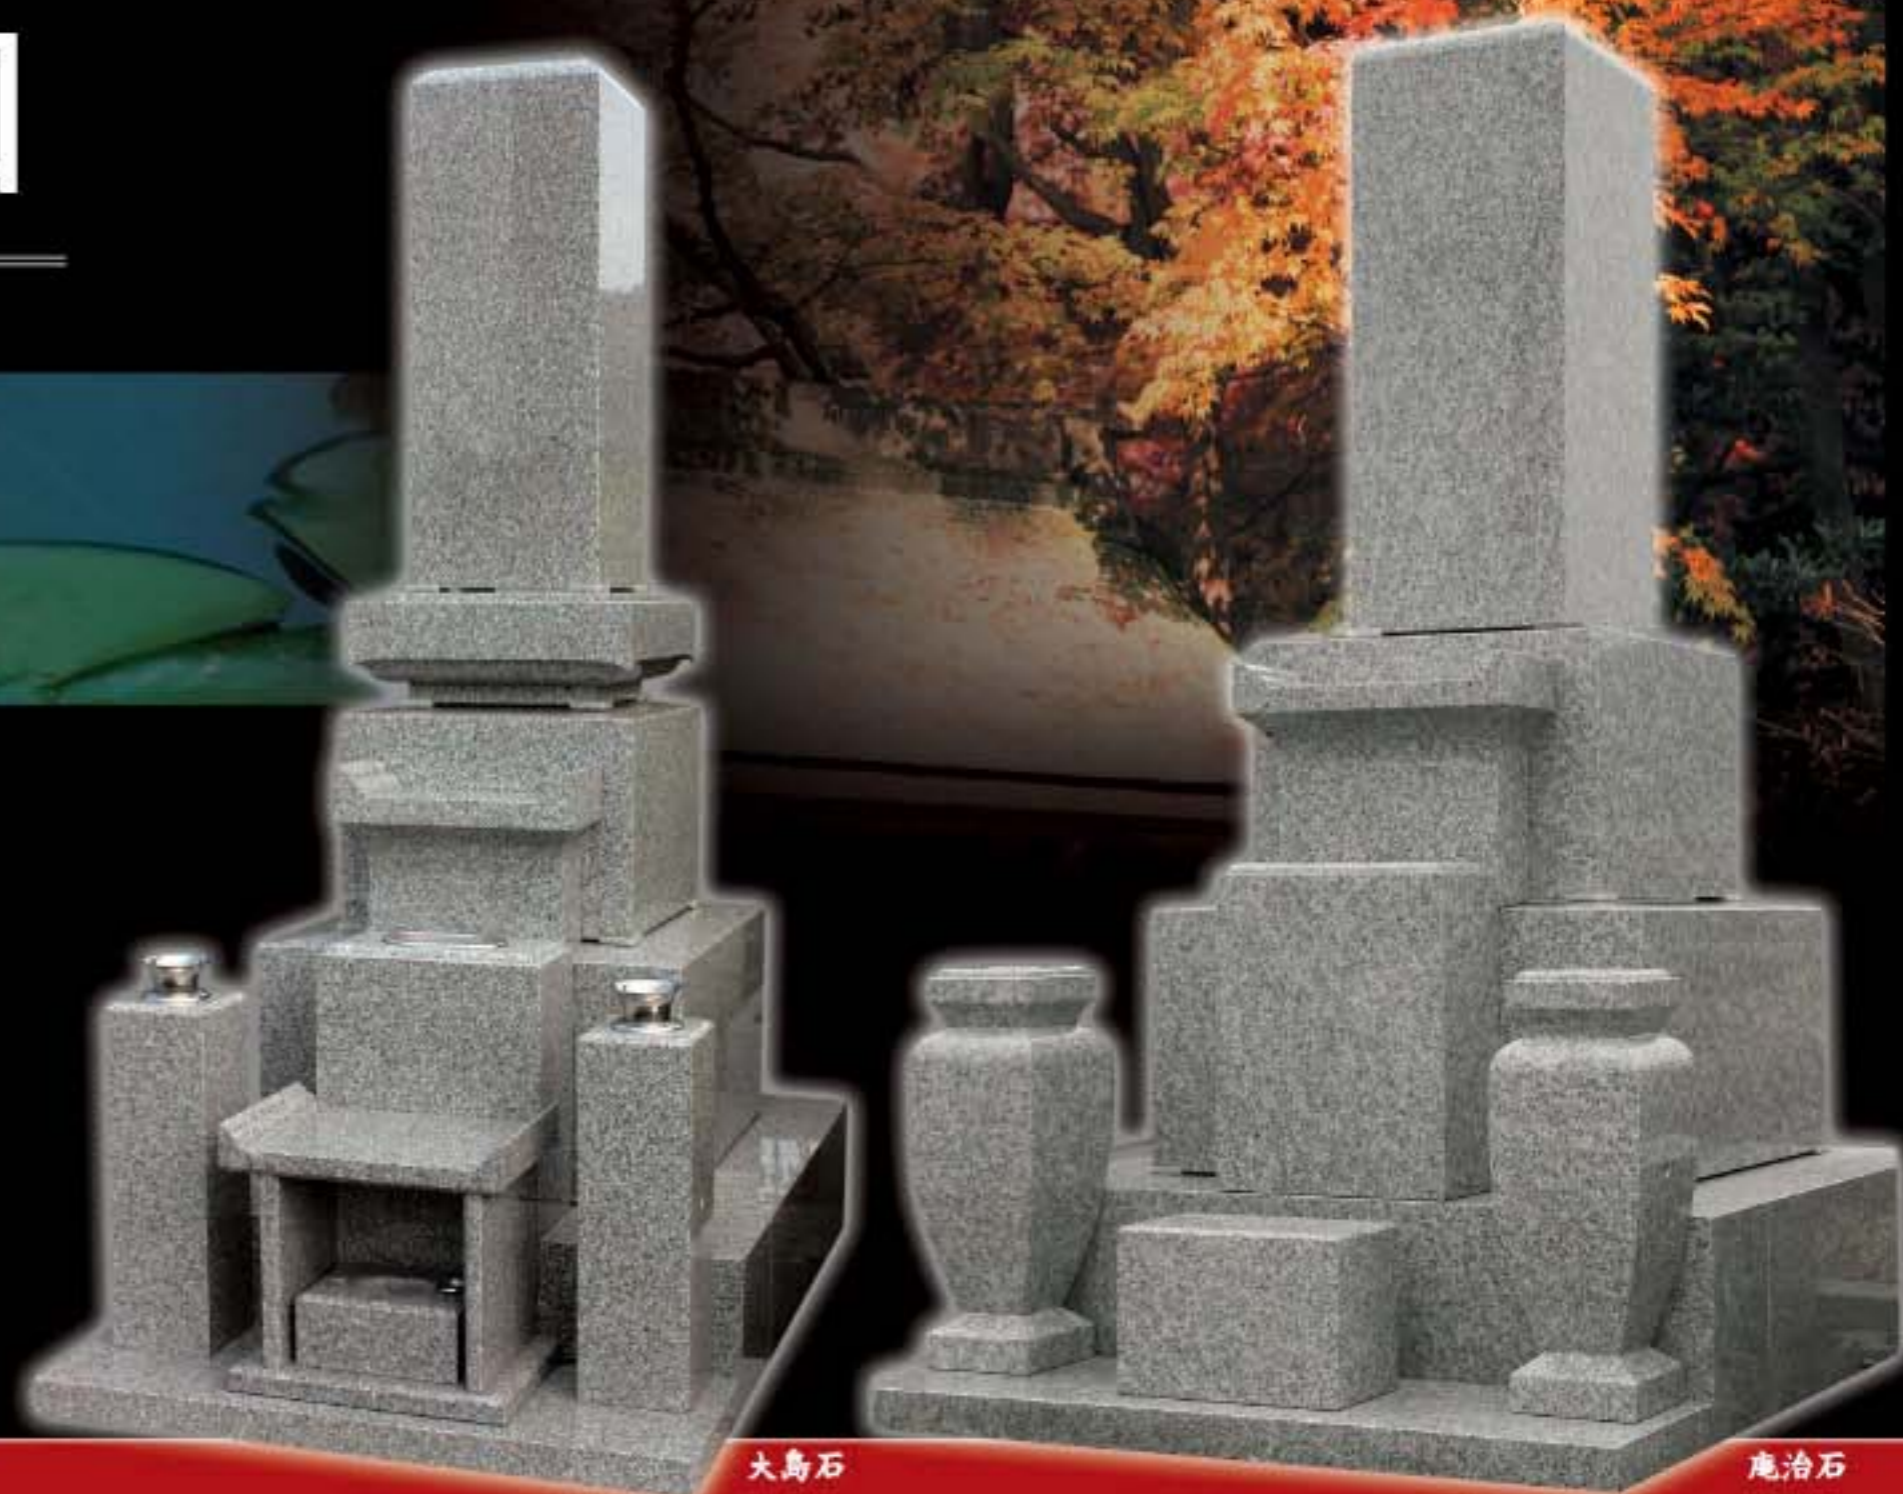

悠久の時を経て、培われてきた命の息吹

日本の銘石

国産墓石大奉仕フェア開催

開催期間 2008.11/ 1(土)・2(日)・3(祝)
AM 9:00~PM 5:30

日本が誇る銘石「庵治石」「大島石」をはじめ
個性豊かな国産墓石を多数取り揃えました。
この機会にぜひご来場下さい。

● Special Present ●

ご来店おもてなし

ご来店の皆様へ
美味しい抹茶とお菓子を
お召し上がり下さい。

ご来店プレゼント

ご来店いただいた方にもれなく
黒澤明 ステンレスマグタンブラー
をプレゼントいたします!

*数に限りがありますので、なくなり次第終了とさせていただきます。

株式会社

わたる

倉敷展示場 TEL086-423-7622

〒710-0038 岡山県倉敷市新田3135-1 (ホームページアドレス) <http://www.wataru-s.jp/>